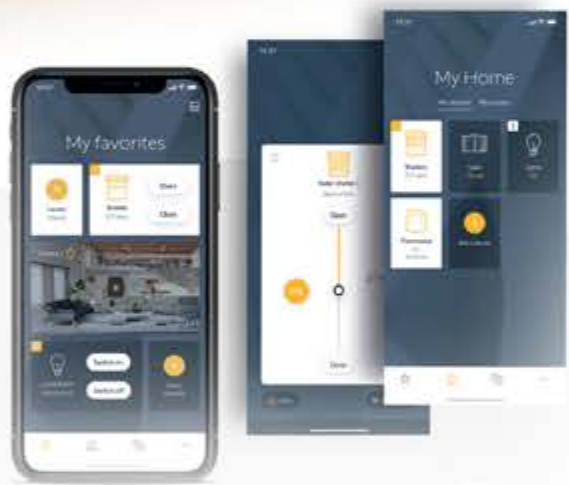

## Shutter Motor

توفر Somfy أنظمة التشغيل الآلي للستائر المعدنية وأنظمة الأبواب المتحركة وأنظمة الدخول الذكية وأتمتة المباني.

Somfy provides automatic operation systems for rolling shutter, automatic doors, smart entrance systems and building automation.